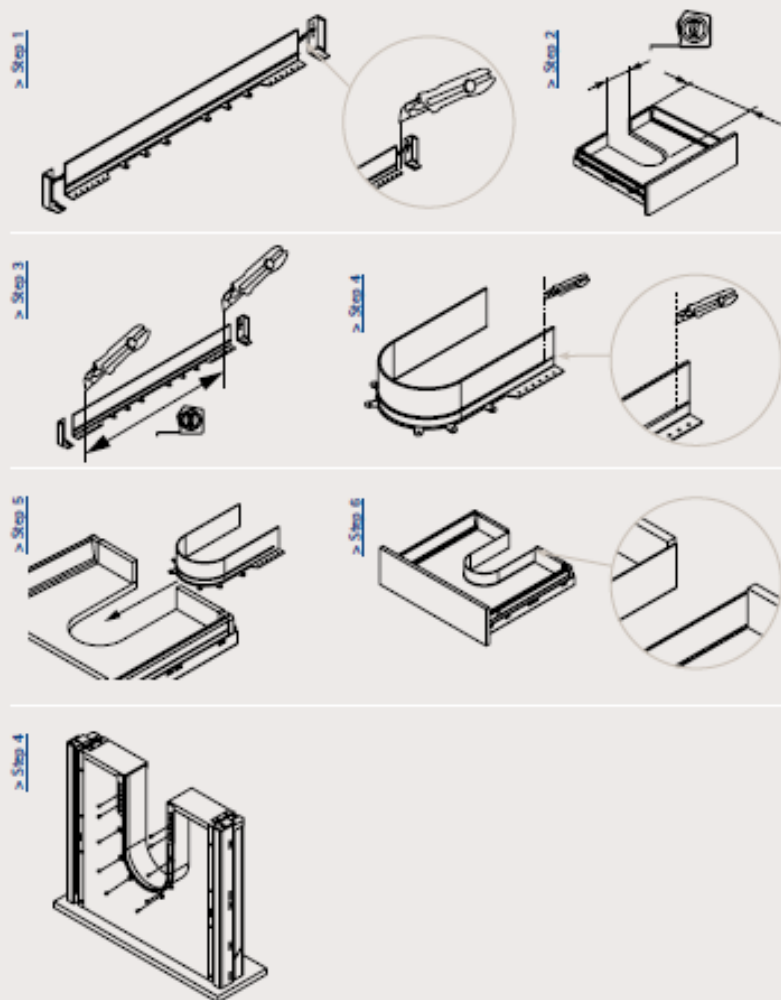

B. Senza tappi, without caps