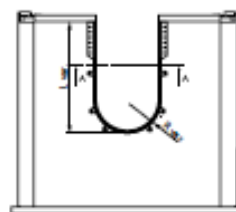

Serie 10 > Syphon flex Syphon flex

Lunghezza sifone = 80 mm
Drawdown length = 80 mm

Code	mm	pcs	kg	pb
35/10.1690	16	40	3	80
35/10.1680	18	40	3	80