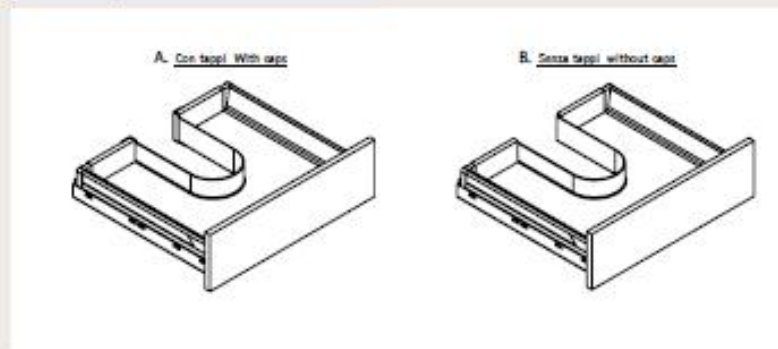

## Accessorio per cassette sottolavabo > Accessory for drawers undersink

Syphon flex  
Serie 10

## B. Senza tappi, without caps

## Serie 10 &gt; Syphon flex Syphon flex

Lunghezza sifone = 80 mm  
 Drawdown length = 80 mm

Code	mm	pcs	kg	pb
35/10.1690	16	40	3	80
35/10.1680	18	40	3	80

- Color standard: Bianco; Grigio  
 - Standard colours: White; Grey