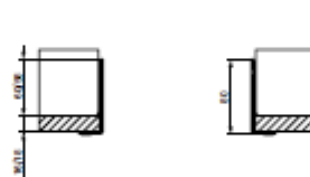

Serie 10 > Syphon flex Syphon flex

Lunghezza sifone = 80 mm
Drawdown length = 80 mm

Code	mm	pcs	kg	pb
35/10.1690	16	40	3	80
35/10.1680	18	40	3	80