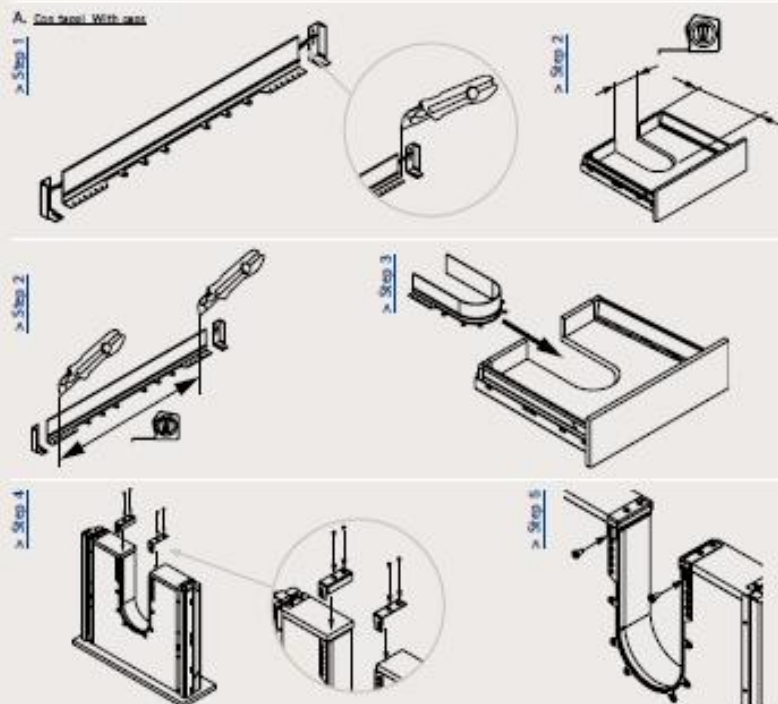

## Accessorio per cassette sottolavabo > Accessory for drawers undersink

Syphon flex  
Serie 10

## B. Senza tappi, without caps

## Serie 10 &gt; Syphon flex Syphon flex

Lunghezza sifone = 80 mm  
 Drawdown length = 80 mm

Code	mm	pcs	kg	pb
35/10.1690	16	40	3	80
35/10.1680	18	40	3	80

- Color standard: Bianco; Grigio  
 - Standard colours: White; Grey