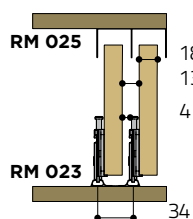

Composições

kit para 1 porta

Código	Descrição	Guia	Imagem	Trilho Sup.
2912	RO 654002	4002		26 mm
985	RO 654011	4011		28 mm
986	RO 654012	4012		32 mm
988	RO 654013	4013 (rolamento)		28 mm
2959	RO 654025	4025		26 - 32 mm
5971	RO 654026	4026		26 - 32 mm
8757	RO 65 + Guia Uni.	Universal		26 - 32 mm
8756	RO 65 + Guia Uni.-R	Universal-R (rolamento)		26 - 32 mm

Instalação

Posicionamento do **Guia**

Aplicação em **Madeira**

Aplicação em **Alumínio**

Dimensionamento (mm)

Espessuras de portas, guias e trilhos

Porta de **15 mm**

GUIA 4002

Porta de **18 mm**

GUIA 4011/4013

Porta de **20 mm**

Porta de **22 mm**

GUIA 4012

Porta de **25 mm**

GUIA 4012