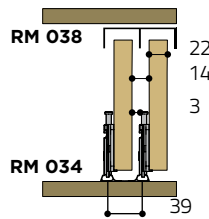

Composições

kit para 1 porta

Código	Descrição	Guia	Imagem	Trilho Sup.
2912	RO 654002	4002		26 mm
985	RO 654011	4011		28 mm
986	RO 654012	4012		32 mm
988	RO 654013	4013 (rolamento)		28 mm
2959	RO 654025	4025		26 - 32 mm
5971	RO 654026	4026		26 - 32 mm
8757	RO 65 + Guia Uni.	Universal		26 - 32 mm
8756	RO 65 + Guia Uni.-R	Universal-R (rolamento)		26 - 32 mm

Instalação

Posicionamento do **Guia**

Aplicação em **Madeira**

Aplicação em **Alumínio**

Dimensionamento (mm)

Espessuras de portas, guias e trilhos

Porta de **15 mm**

GUIA 4002

Porta de **18 mm**

GUIA 4011/4013

Porta de **20 mm**

Porta de **22 mm**

GUIA 4012

Porta de **25 mm**

GUIA 4012