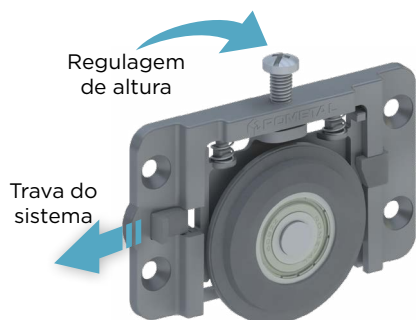

RO 65

Portas de até **60 kg**

Altura da porta Vão Interno **-35 mm**

Sistema **Sobreposto**

Mola **Antidescolamento**

Sustentação **na Base**

Rolamento **Blindado**

Portas de **Madeira, Alumínio**

Composições

kit para 1 porta

Código	Descrição	Guia	Imagem	Trilho Sup.
2912	RO 654002	4002		26 mm
985	RO 654011	4011		28 mm
986	RO 654012	4012		32 mm
988	RO 654013	4013 (rolamento)		28 mm
2959	RO 654025	4025		26 - 32 mm
5971	RO 654026	4026		26 - 32 mm
8757	RO 65 + Guia Uni.	Universal		26 - 32 mm
8756	RO 65 + Guia Uni.-R	Universal-R (rolamento)		26 - 32 mm