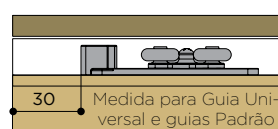

Instalação

Posicionamento do **Guia**