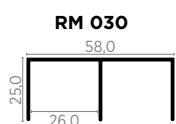

Composições

kit para 1 porta

Código	Descrição	Guia	Imagem	Trilho Sup.
2912	RO 654002	4002		26 mm
985	RO 654011	4011		28 mm
986	RO 654012	4012		32 mm
988	RO 654013	4013 (rolamento)		28 mm
2959	RO 654025	4025		26 - 32 mm
5971	RO 654026	4026		26 - 32 mm
8757	RO 65 + Guia Uni.	Universal		26 - 32 mm
8756	RO 65 + Guia Uni.-R	Universal-R (rolamento)		26 - 32 mm

Instalação

Posicionamento do **Guia**

Aplicação em **Madeira**

Aplicação em **Alumínio**

Dimensionamento (mm)

Espessuras de portas, guias e trilhos

Porta de **15 mm**

GUIA 4002

Porta de **18 mm**

GUIA 4011/4013

Porta de **20 mm**

Porta de **22 mm**

GUIA 4012

Porta de **25 mm**

GUIA 4012