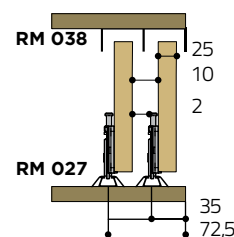

Composições

kit para 1 porta

Código	Descrição	Guia	Imagem	Trilho Sup.
2912	RO 654002	4002		26 mm
985	RO 654011	4011		28 mm
986	RO 654012	4012		32 mm
988	RO 654013	4013 (rolamento)		28 mm
2959	RO 654025	4025		26 - 32 mm
5971	RO 654026	4026		26 - 32 mm
8757	RO 65 + Guia Uni.	Universal		26 - 32 mm
8756	RO 65 + Guia Uni.-R	Universal-R (rolamento)		26 - 32 mm

Instalação

Posicionamento do **Guia**

Aplicação em **Madeira**

Aplicação em **Alumínio**

Dimensionamento (mm)

Espessuras de portas, guias e trilhos

Porta de **15 mm**

GUIA 4002

Porta de **18 mm**

GUIA 4011/4013

Porta de **20 mm**

Porta de **22 mm**

GUIA 4012

Porta de **25 mm**

GUIA 4012