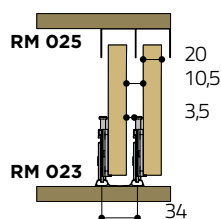

Composições

kit para 1 porta

Código	Descrição	Guia	Imagem	Trilho Sup.
2912	RO 654002	4002		26 mm
985	RO 654011	4011		28 mm
986	RO 654012	4012		32 mm
988	RO 654013	4013 (rolamento)		28 mm
2959	RO 654025	4025		26 - 32 mm
5971	RO 654026	4026		26 - 32 mm
8757	RO 65 + Guia Uni.	Universal		26 - 32 mm
8756	RO 65 + Guia Uni.-R	Universal-R (rolamento)		26 - 32 mm

Instalação

Posicionamento do **Guia**

Aplicação em **Madeira**

Aplicação em **Alumínio**

Dimensionamento (mm)

Espessuras de portas, guias e trilhos

Porta de **15 mm**

GUIA 4002

Porta de **18 mm**

GUIA 4011/4013

Porta de **20 mm**

Porta de **22 mm**

GUIA 4012

Porta de **25 mm**

GUIA 4012