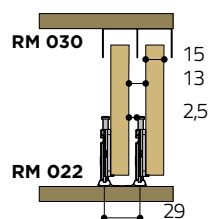

Composições

kit para 1 porta

Código	Descrição	Guia	Imagem	Trilho Sup.
2912	RO 654002	4002		26 mm
985	RO 654011	4011		28 mm
986	RO 654012	4012		32 mm
988	RO 654013	4013 (rolamento)		28 mm
2959	RO 654025	4025		26 - 32 mm
5971	RO 654026	4026		26 - 32 mm
8757	RO 65 + Guia Uni.	Universal		26 - 32 mm
8756	RO 65 + Guia Uni.-R	Universal-R (rolamento)		26 - 32 mm

Instalação

Posicionamento do **Guia**

Aplicação em **Madeira**

Aplicação em **Alumínio**

Dimensionamento (mm)

Espessuras de portas, guias e trilhos

Porta de **15 mm**

GUIA 4002

Porta de **18 mm**

GUIA 4011/4013

Porta de **20 mm**

Porta de **22 mm**

GUIA 4012

Porta de **25 mm**

GUIA 4012