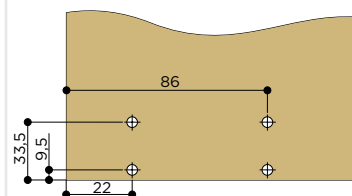

RO 65

Portas de até **60 kg**

Altura da porta Vão Interno **-35 mm**

Sistema **Sobreposto**

Mola **Antidescolamento**

Sustentação **na Base**

Rolamento **Blindado**

Portas de **Madeira, Alumínio**

Composições

kit para 1 porta

Código	Descrição	Guia	Imagem	Trilho Sup.
2912	RO 654002	4002		26 mm
985	RO 654011	4011		28 mm
986	RO 654012	4012		32 mm
988	RO 654013	4013 (rolamento)		28 mm
2959	RO 654025	4025		26 - 32 mm
5971	RO 654026	4026		26 - 32 mm
8757	RO 65 + Guia Uni.	Universal		26 - 32 mm
8756	RO 65 + Guia Uni.-R	Universal-R (rolamento)		26 - 32 mm

Instalação

Posicionamento do **Guia**

Aplicação em **Madeira**

Aplicação em **Alumínio**

Dimensionamento (mm)

Espessuras de portas, guias e trilhos

Porta de **15 mm**

GUIA 4002