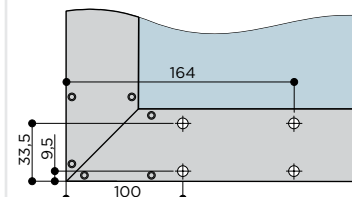

RO 65

Portas de até **60 kg**

Altura da porta Vão Interno **-35 mm**

Sistema **Sobreposto**

Mola **Antidescolamento**

Sustentação **na Base**

Rolamento **Blindado**

Portas de **Madeira, Alumínio**

Composições

kit para 1 porta

Código	Descrição	Guia	Imagem	Trilho Sup.
2912	RO 654002	4002		26 mm
985	RO 654011	4011		28 mm
986	RO 654012	4012		32 mm
988	RO 654013	4013 (rolamento)		28 mm
2959	RO 654025	4025		26 - 32 mm
5971	RO 654026	4026		26 - 32 mm
8757	RO 65 + Guia Uni.	Universal		26 - 32 mm
8756	RO 65 + Guia Uni.-R	Universal-R (rolamento)		26 - 32 mm

Instalação

Posicionamento do **Guia**

Aplicação em **Madeira**

Aplicação em **Alumínio**

Dimensionamento (mm)

Espessuras de portas, guias e trilhos

Porta de **15 mm**

GUIA 4002