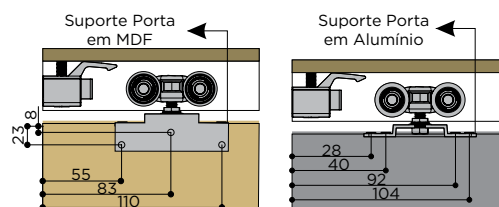

RM 018

TRILHO para portas de 18 a 25 mm

Canaleta

Instalação

Carro deslizador para porta de MDF com suporte (8003)

Carro deslizador para porta de alumínio com suporte (8002)

Dimensionamento (mm)

Espessuras de portas, guias e trilhos