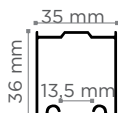

RO 81U

porta de passagem

Portas de até **100 kg**

Altura da porta
Vão Interno
-63 mm
Embutido (FE 9008)
-46 mm
Com canaleta
-73 mm

Sistema **Sobreposto**

Sistema **Suspensão**

Rolamento **Blindado**

Portas de **Madeira e Alumínio**

Composições

kit para 1 porta

Código	Descrição	Fixação	Imagem
827	RO 81U	8002	
1010	RO 81U	8003	
2963	RO 81U	FE 9008*	

FE 9008: espessura mínima da porta deve ser de 25 mm

GUIA para portas de 18 a 25 mm

Vista Frontal

RM 018

TRILHO para portas de 18 a 25 mm

Canaleta

Instalação

Carro deslizador para porta de MDF com suporte (8003)

Carro deslizador para porta de alumínio com suporte (8002)

Dimensionamento (mm)

Espessuras de portas, guias e trilhos