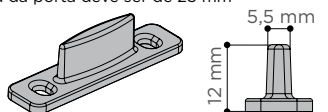

RO 81U

porta de passagem

Portas de até **100 kg**

Altura da porta
Vão Interno
-63 mm
Embutido (FE 9008)
-46 mm
Com canaleta
-73 mm

Sistema **Sobreposto**

Sistema **Suspensão**

Rolamento **Blindado**

Portas de **Madeira e Alumínio**

Composições

kit para 1 porta

Código	Descrição	Fixação	Imagem
827	RO 81U	8002	
1010	RO 81U	8003	
2963	RO 81U	FE 9008*	

FE 9008: espessura mínima da porta deve ser de 25 mm

GUIA para portas de 18 a 25 mm

Vista Frontal