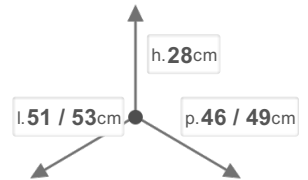

PTC28 06050 3F

Recogedor de cesta > METROPOLIS

DIMENSIONES

DESCRIPCIÓN

METROPOLIS Cubo de basura de Cajón en Plástico para módulo 60 (en apoyo) con perfiles en goma auto adaptantes. Kit contenedores reorganizables, uno con Filtro Antiolores

OTHER SIZES

COLORES

Gris

CAPACIDAD DE LOS CUBOS EN LITROS

15

15

CARACTERÍSTICAS

 PESO NETO
2,4

 DIMENSIONES CAJA
25x47x33

 PESO BRUTO
2,9

PIEZAS ENVASE
1

PIEZAS NIVEL
5

CANTIDAD NIVELES
6

EMBALAJE

 PIEZAS PALÉ
30

 DIMENSIONES PALÉ
80x120x215