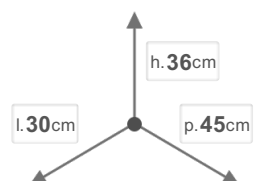

PF01 34B2

Extracción frontal > ECOFIL

DIMENSIONES

DESCRIPCIÓN

ECOFIL Cubo de basura Extraíble en Filo de Acero Cromado (fijación en el fondo) para Bases con puerta batiente. Con guía de extracción total en Metal

OTHER SIZES

COLORES

Filo Acero Plástico Gris

CAPACIDAD DE LOS CUBOS EN LITROS

18 18

CARACTERÍSTICAS

 PESO NETO
5

 DIMENSIONES CAJA
31x46x42

 PESO BRUTO
5,5

PIEZAS ENVASE
1

PIEZAS NIVEL
5

CANTIDAD NIVELES
5

EMBALAJE

 PIEZAS PALÉ
25

 DIMENSIONES PALÉ
80x120x220

 PESO BRUTO PALÉ
147,5