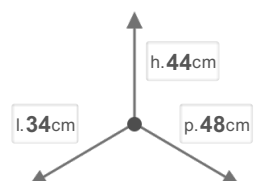

PA3 INC5045B

Recogedor integrado > **SQUARE 2.0**

DIMENSIONES

DESCRIPCIÓN

SQUARE 2.0 Cubo de basura Cabinet de Gran Capacidad de Extracción Automática módulo 45 (fijación en cajón Blum Tandembox y en la puerta) para Bases. Dotada de un Filtro anti olores y soportes con registros para puerta.

OTHER SIZES

COLORES

Chapa Pintada

Gris Orión

CAPACIDAD DE LOS CUBOS EN LITROS

24

24

CARACTERÍSTICAS

PESO NETO
A:1,2 B:1,7

DIMENSIONES CAJA
A:42x51x12 B:34x24x55

PESO BRUTO
A:1,7 B:2,2

PIEZAS ENVASE
1

PIEZAS NIVEL
A:20 B:10

CANTIDAD NIVELES
4

EMBALAJE

PIEZAS PALÉ
A:80 B:40

DIMENSIONES PALÉ
A:84x120x220 B:80x120x235

PESO BRUTO PALÉ
A:146 B:98

PIEZAS EMBALAJE
1