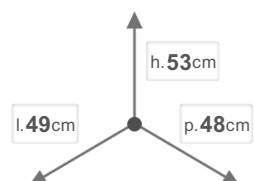

PA3 INC5060F

Recogedor integrado > **SQUARE 2.0**

DIMENSIONES

DESCRIPCIÓN

SQUARE 2.0 Cubo de basura Cabinet de Gran Capacidad de Extracción Eléctrica para Blum ServoDrive módulo 60 (fijación en cajón Blum Tandembox y en la puerta) para Bases. Dotada de un Filtro anti olores y soportes con registros para puerta.

OTHER SIZES

COLORES

Chapa Pintada Gris Orión

CAPACIDAD DE LOS CUBOS EN LITROS

35 35

CARACTERÍSTICAS

 PESO NETO
A:1,5 B:1,9

 DIMENSIONES CAJA
A:57x51x12 B:34x24x56

 PESO BRUTO
A:2 B:2,4

PIEZAS ENVASE
1

PIEZAS NIVEL
A:20 B:10

CANTIDAD NIVELES
4

EMBALAJE

 PIEZAS PALÉ
A:80 B:40

 DIMENSIONES PALÉ
A:80x120x235 B:84x120x243

 PESO BRUTO PALÉ
A:170 B:106