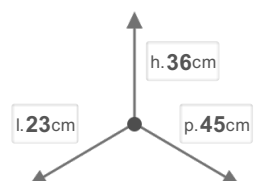

PF01 34A2

Extracción frontal > ECOFIL

DIMENSIONES

DESCRIPCIÓN

ECOFIL Cubo de basura Extraíble en Filo de Acero Cromado (fijación en el fondo) para Bases con puerta batiente. Con guía de extracción total en Metal

OTHER SIZES

COLORES

Filo Acero Plástico Gris

CAPACIDAD DE LOS CUBOS EN LITROS

12 12

CARACTERÍSTICAS

 PESO NETO
4,5

 DIMENSIONES CAJA
24x46x42

 PESO BRUTO
5

PIEZAS ENVASE
1

PIEZAS NIVEL
6

CANTIDAD NIVELES
5

EMBALAJE

 PIEZAS PALÉ
30

 DIMENSIONES PALÉ
80x120x220

 PESO BRUTO PALÉ
160