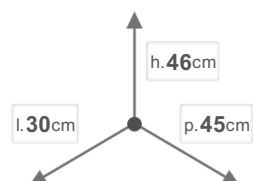

PF01 44B2

Extracción frontal > ECOFIL

DIMENSIONES

DESCRIPCIÓN

ECOFIL Cubo de basura Extraíble en Filo de Acero Cromado (fijación en el fondo) para Bases con puerta batiente. Con guía de extracción total en Metal

OTHER SIZES

COLORES

Filo Acero Plástico Gris

CAPACIDAD DE LOS CUBOS EN LITROS

24 24

CARACTERÍSTICAS

PESO NETO
7

DIMENSIONES CAJA
31x46x52

PESO BRUTO
7,5

PIEZAS ENVASE
1

PIEZAS NIVEL
5

CANTIDAD NIVELES
4

EMBALAJE

PIEZAS PALÉ
20

DIMENSIONES PALÉ
80x120x218

PESO BRUTO PALÉ
160