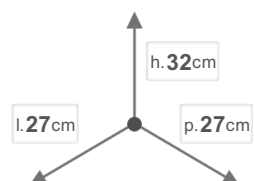

## DIMENSIONES

## CARACTERÍSTICAS

 PESO NETO  
**1,1**

 DIMENSIONES CAJA  
**28x28x34**

 PESO BRUTO  
**1,4**

PIEZAS ENVASE  
**1**

PIEZAS NIVEL  
**12**

CANTIDAD NIVELES  
**6**

## EMBALAJE

 PIEZAS PALÉ  
**72**

 DIMENSIONES PALÉ  
**90x120x214**

 PESO BRUTO PALÉ  
**100,8**

PIEZAS EMBALAJE  
**1**