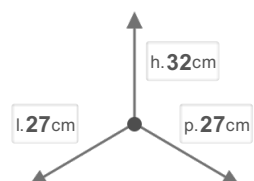

PPI606/1

Giratorio para puerta > RING

DIMENSIONES

DESCRIPCIÓN

RING Cubo de basura Redondo Automático de Puerta en Plástico (fijación al costado base) para puerta batiente. Apertura con Cuerdecilla

OTHER SIZES

COLORES

Gris Acero Inox

CAPACIDAD DE LOS CUBOS EN LITROS

10

CARACTERÍSTICAS

 PESO NETO
1,8

 DIMENSIONES CAJA
28x28x34

 PESO BRUTO
2,1

PIEZAS ENVASE
1

PIEZAS NIVEL
12

CANTIDAD NIVELES
6

EMBALAJE

 PIEZAS PALÉ
72

 DIMENSIONES PALÉ
90x120x214

 PESO BRUTO PALÉ
151,2

PIEZAS EMBALAJE
1