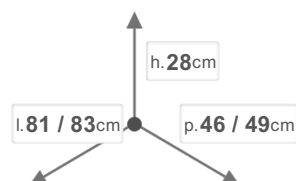

PTC28 09050 5F

Recogedor de cesta > METROPOLIS

DIMENSIONES

DESCRIPCIÓN

METROPOLIS Cubo de basura de Cajón en Plástico para módulo go (en apoyo) con perfiles en goma auto adaptantes. Kit contenedores reorganizables, uno con Filtro Antiolores

OTHER SIZES

COLORES

Gris

CAPACIDAD DE LOS CUBOS EN LITROS

15

15

15

CARACTERÍSTICAS

PESO NETO
3,7

DIMENSIONES CAJA
31x47x35

PESO BRUTO
4,2

PIEZAS ENVASE
1

PIEZAS NIVEL
5

CANTIDAD NIVELES
6

EMBALAJE

PIEZAS PALÉ
30

DIMENSIONES PALÉ
80x120x225

PESO BRUTO PALÉ
136

PIEZAS EMBALAJE
1