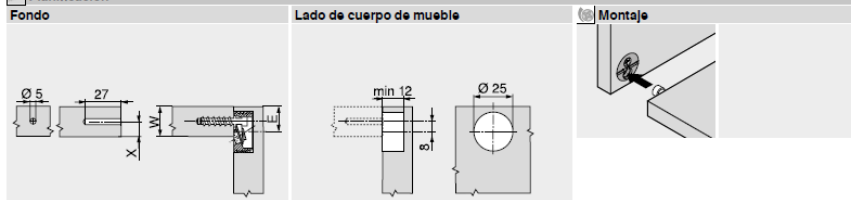

Planificación

$$E = W - X + 8 \text{ mm}$$

$$X \text{ max.} = 9.5 \text{ mm}$$