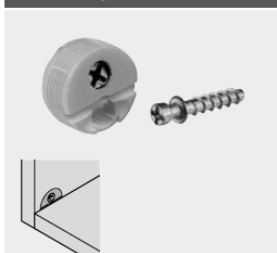

## Conectores para muebles con tornillo ensamblado

- Envoltura de plástico con excéntrica premontada de cinc
- Tornillo de conector de cinc fundido a presión

Información de pedido	
Color	Ref.
Bianco, marrón	42.0700.01

a Accesorios		
Matriz para encajar a presión		
Ayudas mont.	1	Ref.
Envoltura de conector		MZM.0077

\* PRO-CENTER/MINIPRESS