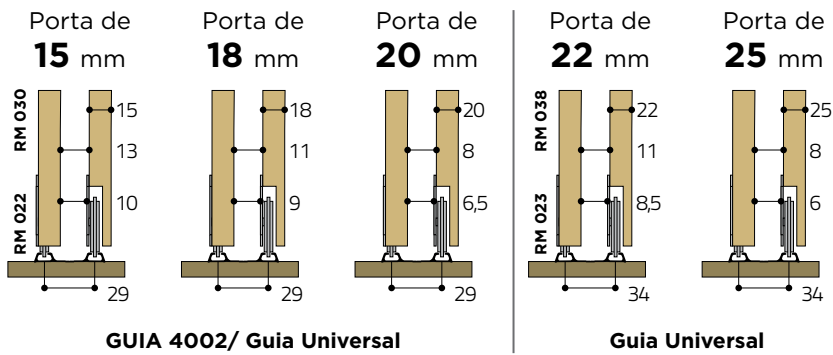

## embutido

Portas de até **30 kg**

Sustentação **na Base**

Sistema **Embutido**

Altura da porta **Vão Interno -25 mm**

Rolamento **Blindado**

Portas de **Madeira e Alumínio**

Código	Descrição
<b>808</b>	RO 31 + Guia 4002
<b>9187</b>	RO 31 + Guia Universal
<b>809</b>	RO 32 + Guia 4002
<b>9188</b>	RO 32 + Guia Universal

RO 31: sem rolamento  
RP 32: com rolamento

O kit é composto por dois carros, dois guias e dois freios

### Dimensionamento (mm)