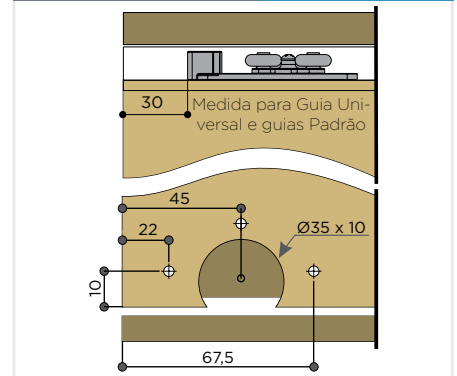

RO 31/32

embutido

Portas de até **30 kg**

Sustentação **na Base**

Sistema **Embutido**

Altura da porta **Vão Interno -25 mm**

Rolamento **Blindado**

Portas de **Madeira e Alumínio**

Código	Descrição
808	RO 31 + Guia 4002
9187	RO 31 + Guia Universal
809	RO 32 + Guia 4002
9188	RO 32 + Guia Universal

RO 31: sem rolamento
RP 32: com rolamento

O kit é composto por dois carros, dois guias e dois freios

Dimensionamento (mm)

Montagem

RO 31/32

sobreposto

Portas de até **30 kg**

Sustentação **na Base**

Sistema **Sobreposto**

Altura da porta **Vão Interno -25 mm**

Rolamento **Blindado**

Portas de **Madeira e Alumínio**

Código	Descrição
141	RO 31 + Guia 4002
9187	RO 31 + Guia Universal
898	RO 32 + Guia 4002
9188	RO 32 + Guia Universal

RO 31: sem rolamento
RP 32: com rolamento

O kit é composto por dois carros, dois guias e dois freios

Dimensionamento (mm)

Montagem