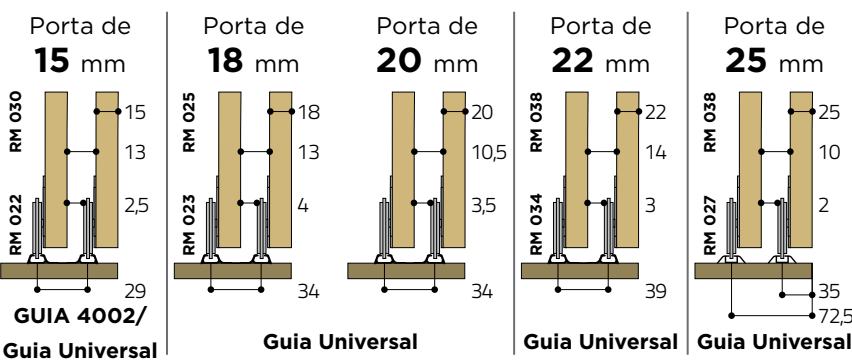

### Dimensionamento (mm)

## sobreposto

Portas de até **30 kg**

Sustentação **na Base**

Sistema **Sobreposto**

Altura da porta **Vão Interno -25 mm**

Rolamento **Blindado**

Portas de **Madeira e Alumínio**

Código	Descrição
<b>141</b>	RO 31 + Guia 4002
<b>9187</b>	RO 31 + Guia Universal
<b>898</b>	RO 32 + Guia 4002
<b>9188</b>	RO 32 + Guia Universal

RO 31: sem rolamento  
RP 32: com rolamento

O kit é composto por dois carros, dois guias e dois freios