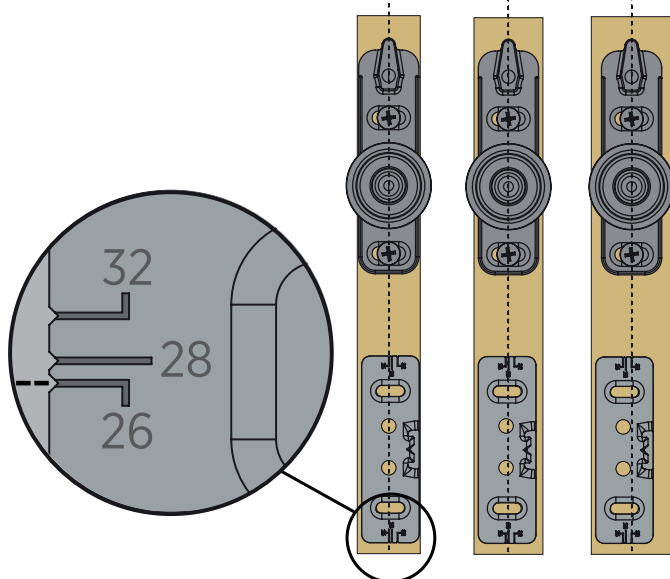

COMFORT 240

Sistema **Sobreposto**

Portas de **Madeira e Alumínio**

Portas de **15 a 40kg** Gatilho Cinza
40 a 60kg Gatilho preto

Altura da porta
Vão Interno
-30 mm (RO 44)
-32 mm (RO 47)
-35 mm (RB 68, RO 54, RO 62 e RO 65)

Montagem

Posicionamento do Acionador no centro da porta

A graduação no acionador auxilia no seu posicionamento conforme o trilho selecionado

TRILHO 26 mm **TRILHO 28 mm** **TRILHO 32 mm**

A distância para a instalação do pescador é de 115 mm da lateral da porta.